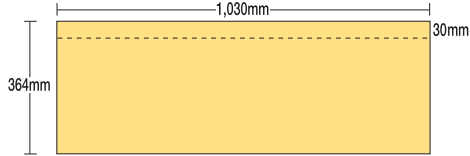

● 車内広告サイズ

Train media size 乗客の動線や視線、サイズ等もさまざま。長期間に渡った広告展開も可能です。

つま窓ポスター

※10000系車両のみの広告媒体です。

- ▲つま窓ポスター (B3サイズ)
- ▼ドア横ポスター (B3サイズ)

▼中づりポスター (B3サイズ)

▼まど上ポスター (インターサイズ)

▼中づりポスター (B3ワイドサイズ)

▼まど上ポスター (ワイドインターサイズ)

まど上ポスター

ドア上ポスター

相鉄ツインステッカー

▼相鉄ツインステッカー (M)

▼相鉄ツインステッカー (L)

ドアステッカー

▼ドアステッカー