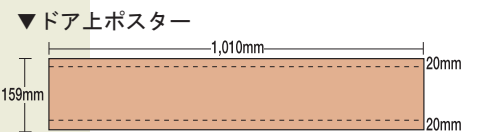

● 車内広告サイズ

Train media size 乗客の動線や視線、サイズ等もさまざま。長期間に渡った広告展開も可能です。

つま窓ポスター

※10000系車両のみの広告媒体です。

- ▲つま窓ポスター (B3サイズ)
- ▼ドア横ポスター (B3サイズ)

▼中づりポスター (B3サイズ)

▼まど上ポスター (インターサイズ)

▼中づりポスター (B3ワイドサイズ)

▼まど上ポスター (ワイドインターサイズ)

まど上ポスター

ドア上ポスター

相鉄ツインステッカー

▼相鉄ツインステッカー (M)

▼相鉄ツインステッカー (L)

ドアステッカー

▼ドアステッカー