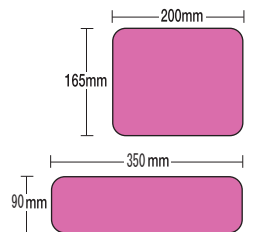

● 車内広告サイズ

Train media size 乗客の動線や視線、サイズ等もさまざま。長期間に渡った広告展開も可能です。

つま窓ポスター

※10000系車両のみの広告媒体です。

- ▲つま窓ポスター (B3サイズ)
- ▼ドア横ポスター (B3サイズ)

▼中づりポスター (B3サイズ)

▼まど上ポスター (インターサイズ)

▼中づりポスター (B3ワイドサイズ)

▼まど上ポスター (ワイドインターサイズ)

まど上ポスター

ドア上ポスター

相鉄ツインステッカー

▼相鉄ツインステッカー (M)

▼相鉄ツインステッカー (L)

ドアステッカー

▼ドアステッカー

女性専用車両窓ステッカー

▼女性専用車両窓ステッカー

▼ドア上インター (インターサイズ)

▼ドア上インター (ワイドインターサイズ)

▼連結部ステッカー