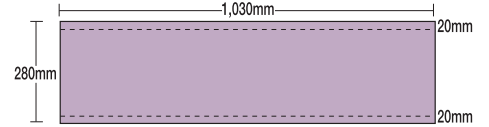

● 車内広告サイズ

Train media size 乗客の動線や視線、サイズ等もさまざま。長期間に渡った広告展開も可能です。

つま窓ポスター

※10000系車両のみの広告媒体です。

- ▲つま窓ポスター (B3サイズ)
- ▼ドア横ポスター (B3サイズ)

▼中づりポスター (B3サイズ)

▼まど上ポスター (インターサイズ)

▼中づりポスター (B3ワイドサイズ)

▼まど上ポスター (ワイドインターサイズ)

まど上ポスター

ドア上ポスター

相鉄ツインステッカー

▼相鉄ツインステッカー (M)

▼相鉄ツインステッカー (L)

ドアステッカー

▼ドアステッカー