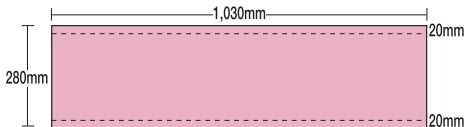

● 車内広告サイズ

Train media size 乗客の動線や視線、サイズ等もさまざま。長期間に渡った広告展開も可能です。

つま窓ポスター

※10000系車両のみの広告媒体です。

- ▲つま窓ポスター (B3サイズ)
- ▼ドア横ポスター (B3サイズ)

▼中づりポスター (B3サイズ)

▼まど上ポスター (インターサイズ)

▼中づりポスター (B3ワイドサイズ)

▼まど上ポスター (ワイドインターサイズ)

まど上ポスター

ドア上ポスター

相鉄ツインステッカー

▼相鉄ツインステッカー (M)

▼相鉄ツインステッカー (L)

ドアステッカー

▼ドアステッカー

女性専用車両窓ステッカー

▼女性専用車両窓ステッカー

▼ドア上インター (インターサイズ)

▼ドア上インター (ワイドインターサイズ)

▼連結部ステッカー