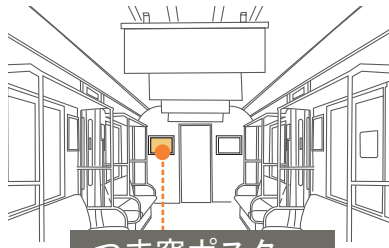

● 車内広告サイズ

Train media size 乗客の動線や視線、サイズ等もさまざま。長期間に渡った広告展開も可能です。

つま窓ポスター

※10000系車両のみの広告媒体です。

- ▲つま窓ポスター (B3サイズ)
- ▼ドア横ポスター (B3サイズ)

▼中づりポスター (B3サイズ)

▼まど上ポスター (インターサイズ)

▼中づりポスター (B3ワイドサイズ)

▼まど上ポスター (ワイドインターサイズ)

まど上ポスター

ドア上ポスター

相鉄ツインステッカー

▼相鉄ツインステッカー (M)

▼相鉄ツインステッカー (L)

ドアステッカー

▼ドアステッカー