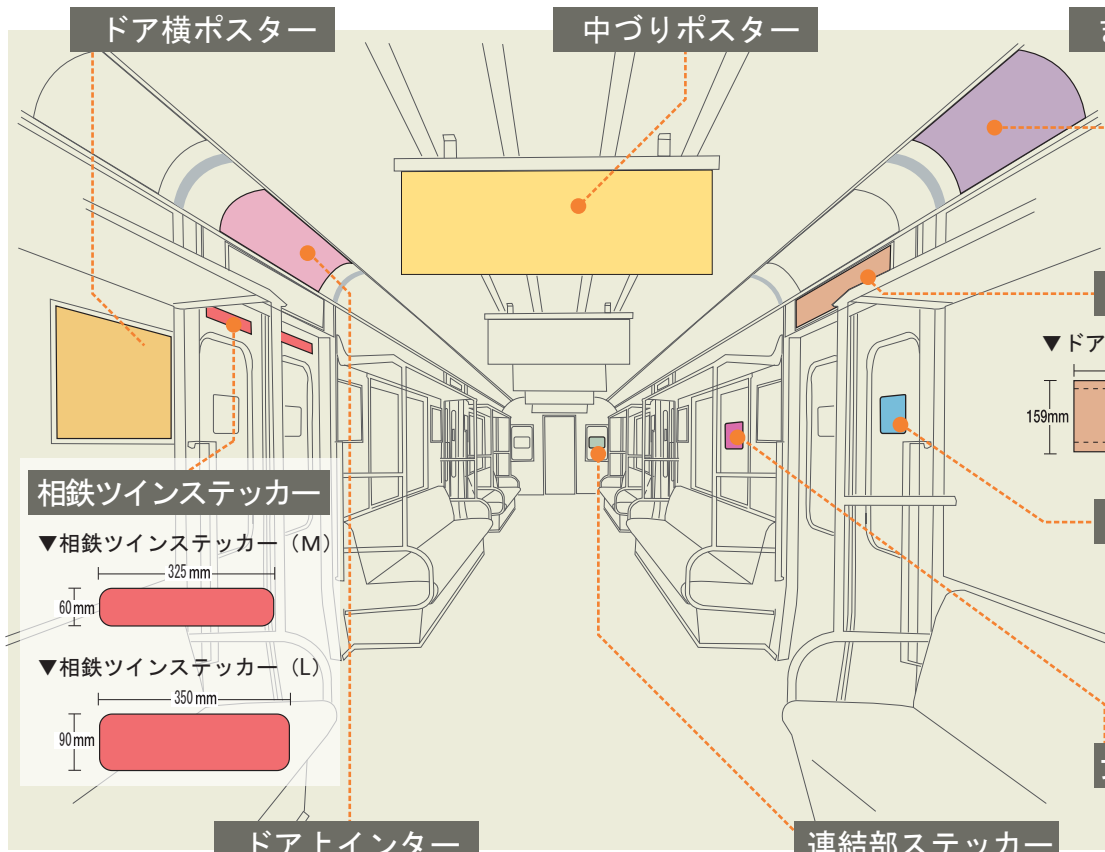

● 車内広告サイズ

Train media size 乗客の動線や視線、サイズ等もさまざま。長期間に渡った広告展開も可能です。

つま窓ポスター

※10000系車両のみの広告媒体です。

- ▲つま窓ポスター (B3サイズ)
- ▼ドア横ポスター (B3サイズ)

▼中づりポスター (B3サイズ)

▼まど上ポスター (インターサイズ)

▼中づりポスター (B3ワイドサイズ)

▼まど上ポスター (ワイドインターサイズ)

まど上ポスター

ドア上ポスター

相鉄ツインステッカー

▼相鉄ツインステッカー (M)

▼相鉄ツインステッカー (L)

ドアステッカー

▼ドアステッカー

女性専用車両窓ステッカー

▼女性専用車両窓ステッカー

▼ドア上インター (インターサイズ)

▼ドア上インター (ワイドインターサイズ)

▼連結部ステッカー