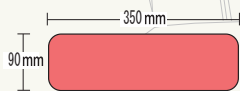

● 車内広告サイズ

Train media size 乗客の動線や視線、サイズ等もさまざま。長期間に渡った広告展開も可能です。

つま窓ポスター

※10000系車両のみの広告媒体です。

- ▲つま窓ポスター (B3サイズ)
- ▼ドア横ポスター (B3サイズ)

▼中づりポスター (B3サイズ)

▼まど上ポスター (インターサイズ)

▼中づりポスター (B3ワイドサイズ)

▼まど上ポスター (ワイドインターサイズ)

まど上ポスター

ドア上ポスター

相鉄ツインステッカー

▼相鉄ツインステッカー (M)

▼相鉄ツインステッカー (L)

ドアステッカー

▼ドアステッカー

女性専用車両窓ステッカー

▼女性専用車両窓ステッカー

▼ドア上インター (インターサイズ)

▼ドア上インター (ワイドインターサイズ)

▼連結部ステッカー