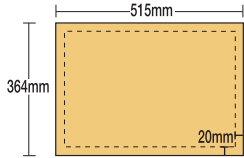

● 車内広告サイズ

Train media size 乗客の動線や視線、サイズ等もさまざま。長期間に渡った広告展開も可能です。

つま窓ポスター

※10000系車両のみの広告媒体です。

- ▲つま窓ポスター (B3サイズ)
- ▼ドア横ポスター (B3サイズ)

▼中づりポスター (B3サイズ)

▼まど上ポスター (インターサイズ)

▼中づりポスター (B3ワイドサイズ)

▼まど上ポスター (ワイドインターサイズ)

まど上ポスター

ドア上ポスター

相鉄ツインステッカー

▼相鉄ツインステッカー (M)

▼相鉄ツインステッカー (L)

ドアステッカー

▼ドアステッカー