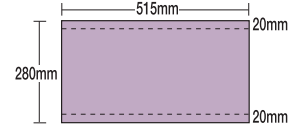

● 車内広告サイズ

Train media size 乗客の動線や視線、サイズ等もさまざま。長期間に渡った広告展開も可能です。

つま窓ポスター

※10000系車両のみの広告媒体です。

- ▲つま窓ポスター (B3サイズ)
- ▼ドア横ポスター (B3サイズ)

▼中づりポスター (B3サイズ)

▼まど上ポスター (インターサイズ)

▼中づりポスター (B3ワイドサイズ)

▼まど上ポスター (ワイドインターサイズ)

まど上ポスター

ドア上ポスター

相鉄ツインステッカー

▼相鉄ツインステッカー (M)

▼相鉄ツインステッカー (L)

ドアステッカー

▼ドアステッカー