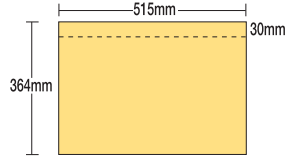

● 車内広告サイズ

Train media size 乗客の動線や視線、サイズ等もさまざま。長期間に渡った広告展開も可能です。

つま窓ポスター

※10000系車両のみの広告媒体です。

- ▲つま窓ポスター (B3サイズ)
- ▼ドア横ポスター (B3サイズ)

▼中づりポスター (B3サイズ)

▼まど上ポスター (インターサイズ)

▼中づりポスター (B3ワイドサイズ)

▼まど上ポスター (ワイドインターサイズ)

まど上ポスター

ドア上ポスター

相鉄ツインステッカー

▼相鉄ツインステッカー (M)

▼相鉄ツインステッカー (L)

ドアステッカー

▼ドアステッカー