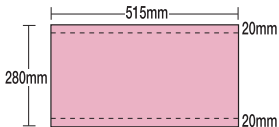

● 車内広告サイズ

Train media size 乗客の動線や視線、サイズ等もさまざま。長期間に渡った広告展開も可能です。

つま窓ポスター

※10000系車両のみの広告媒体です。

- ▲つま窓ポスター (B3サイズ)
- ▼ドア横ポスター (B3サイズ)

▼中づりポスター (B3サイズ)

▼まど上ポスター (インターサイズ)

▼中づりポスター (B3ワイドサイズ)

▼まど上ポスター (ワイドインターサイズ)

まど上ポスター

ドア上ポスター

相鉄ツインステッカー

▼相鉄ツインステッカー (M)

▼相鉄ツインステッカー (L)

ドアステッカー

▼ドアステッカー

女性専用車両窓ステッカー

▼女性専用車両窓ステッカー

▼ドア上インター (インターサイズ)

▼ドア上インター (ワイドインターサイズ)

▼連結部ステッカー