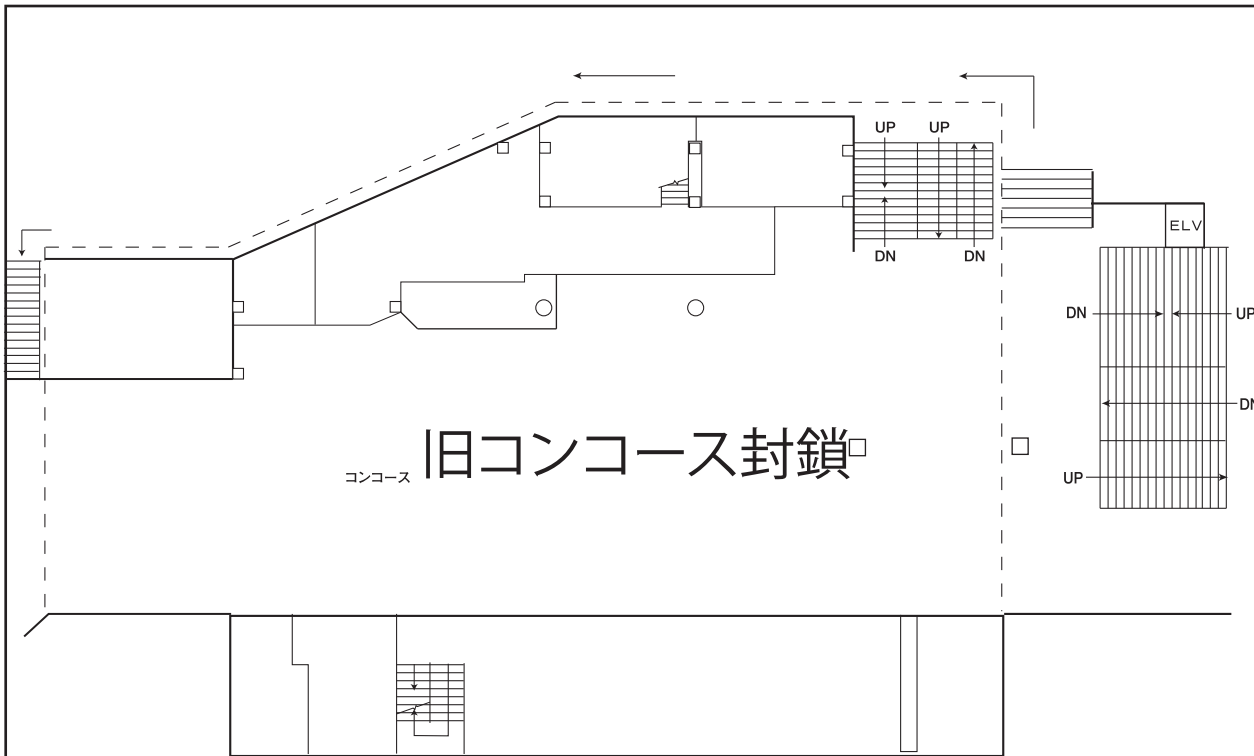

海老名駅 (B級) 118

駅でんボード 
 駅がくボード 

2020/9/27始発～旧改札周辺コンコース封鎖
 →2022年下期まで封鎖予定 (点線=仮囲い)

至横浜 ←