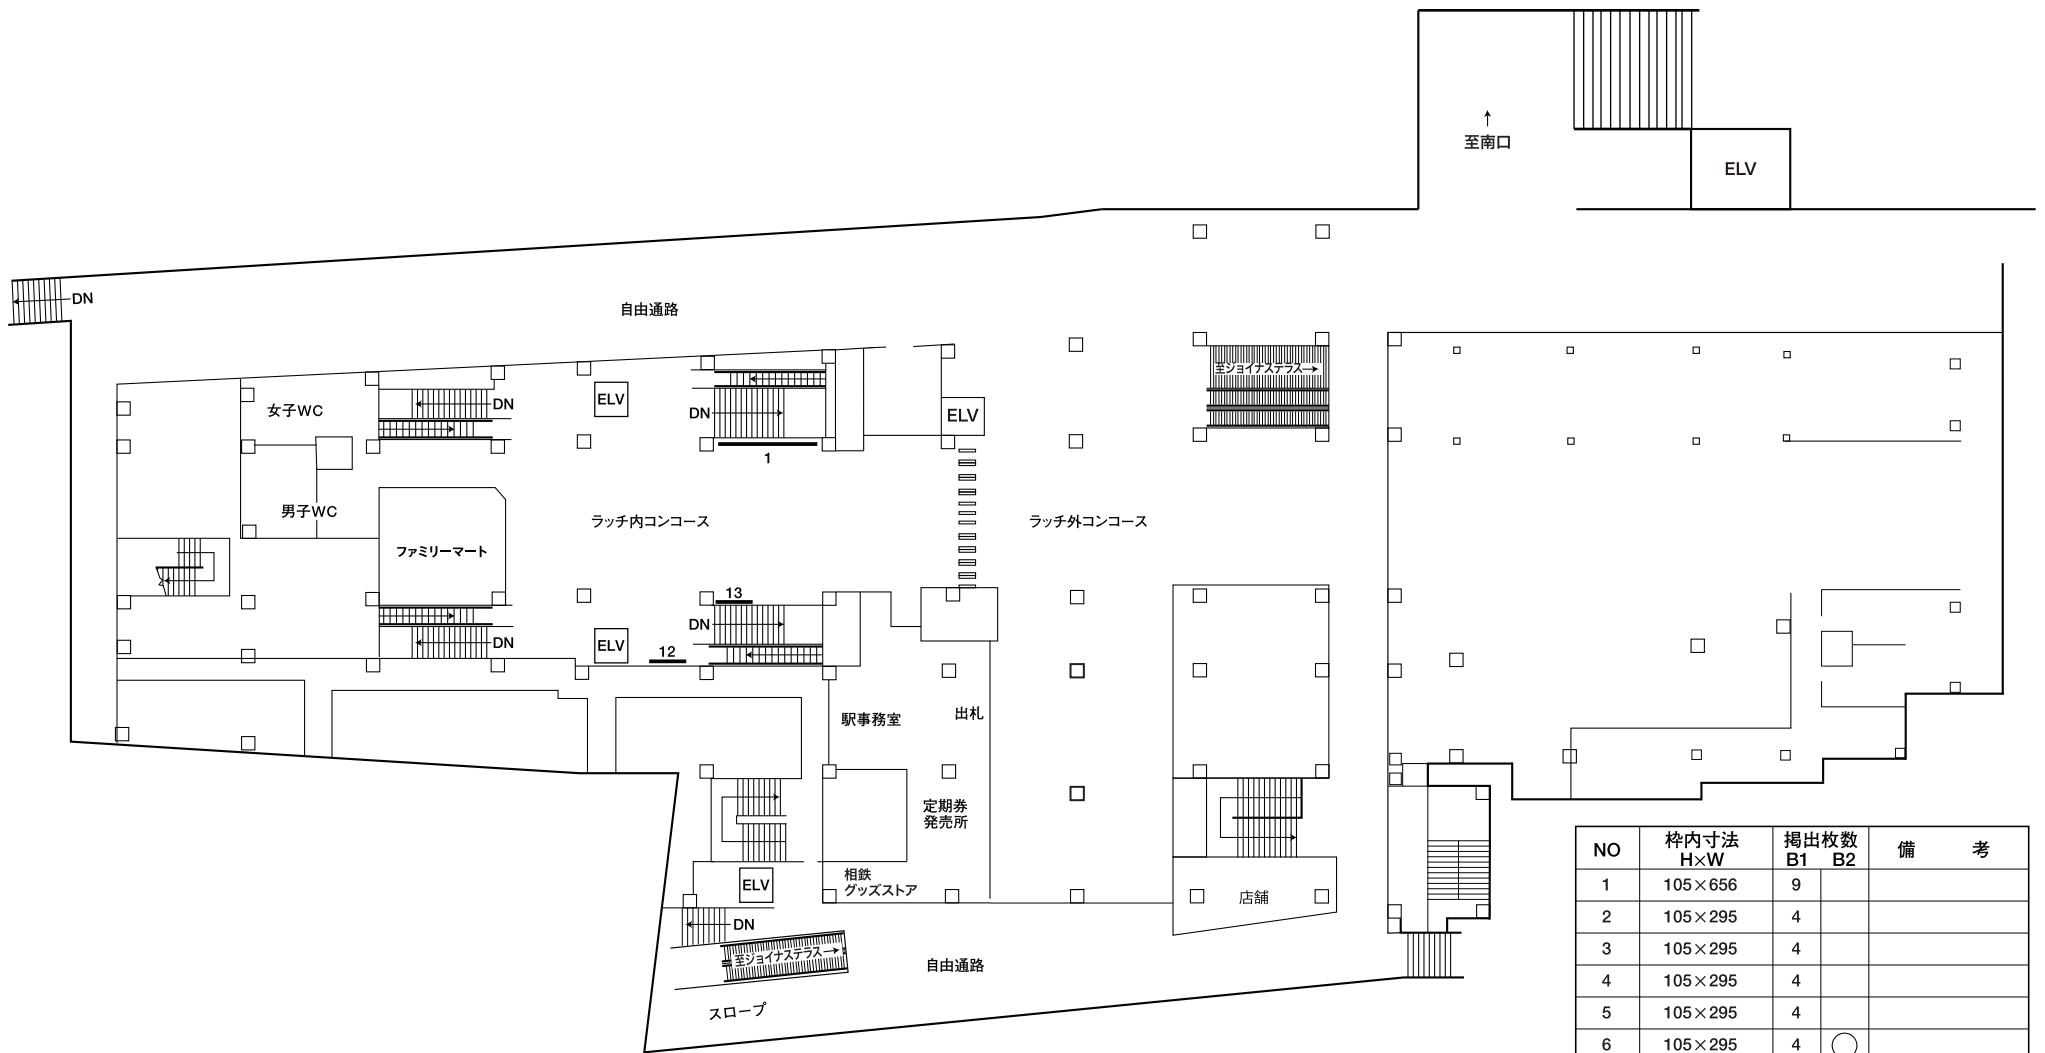

二俣川駅(A)110

NO	枠内寸法 H×W	掲出枚数		備 考
		B1	B2	
1	105×656	9		
2	105×295	4		
3	105×295	4		
4	105×295	4		
5	105×295	4		
6	105×295	4	○	
7	105×295	4	○	
8	105×295	4		
9	105×295	4		
10	104×240	3		
11	104×240	3		
12	117×296	4		
13	102×312			フレコミボード
合 計		51		