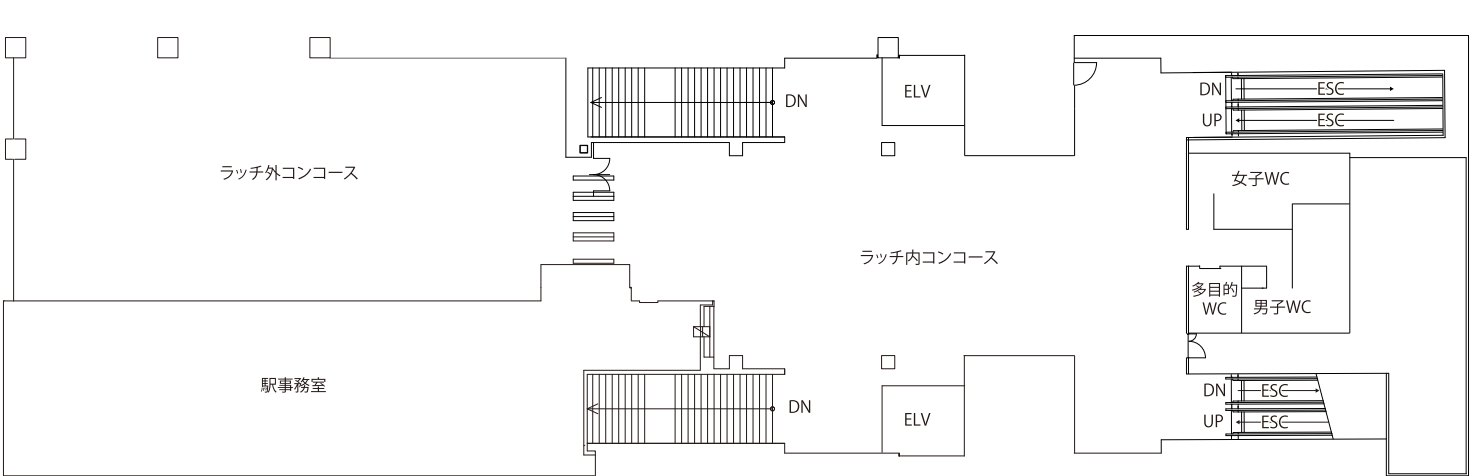

羽沢横浜国大駅 (2級) 301

NO	枠内寸法 H×W	掲出枚数		備 考
		B1	B2	
1	103×291	4		
2	103×291	4		
3	103×291	4		
4	103×291	4		
合 計				