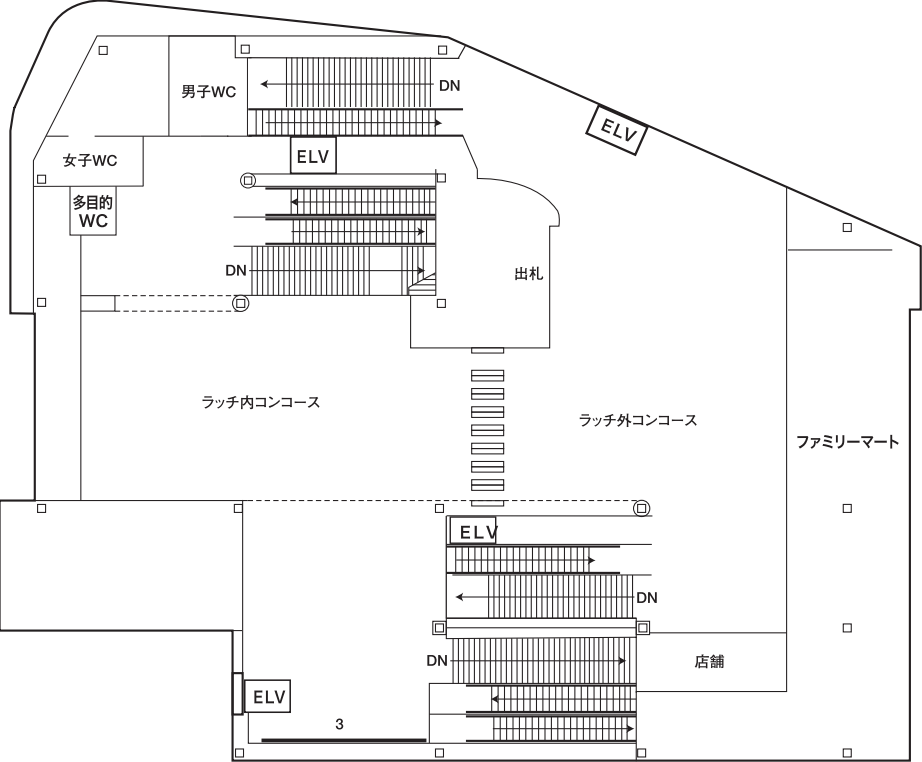

希望ヶ丘駅(1級)111

NO	枠内寸法 H×W	掲出枚数 B1 B2	備 考
1	104×392	5	
2	104×472	6	
3	104×604	8	
合 計		19	