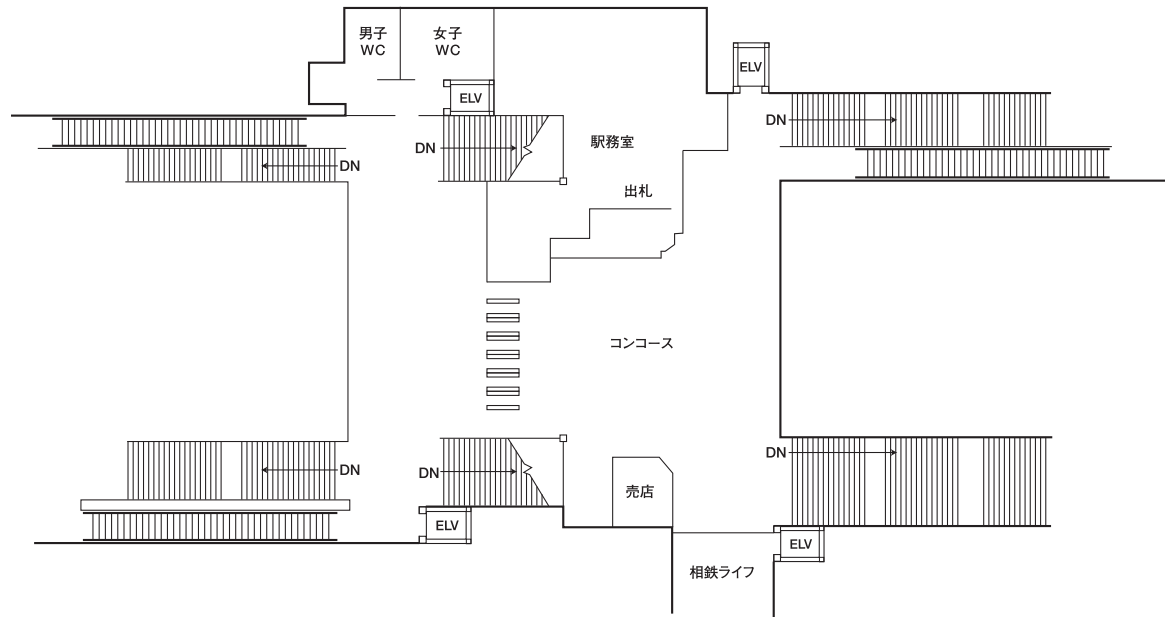

さがみ野駅(1級)116

NO	枠内寸法 H×W	掲出枚数		備 考
		B1	B2	
1	103×333	4		
2	103×494	6		
3	103×333	4		
4	102×293	4		
5	104×494	6		
合 計		24		