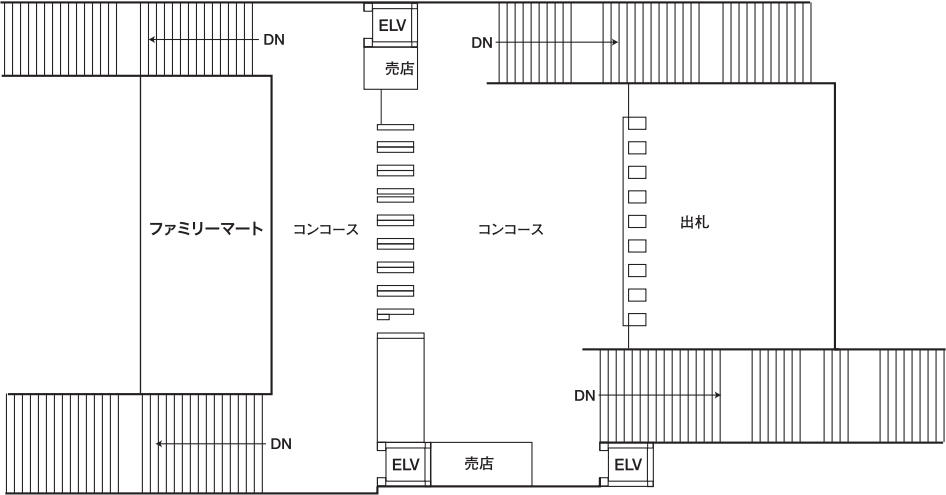

鶴ヶ峰駅 (B級) 109

NO	枠内寸法 H×W	掲出枚数 B1 B2	備 考
1	103×437	6	
2	106×302		フレコミボード
3	104×292	4	
4	105×515	6	
5	104×335	4	
合 計		20	